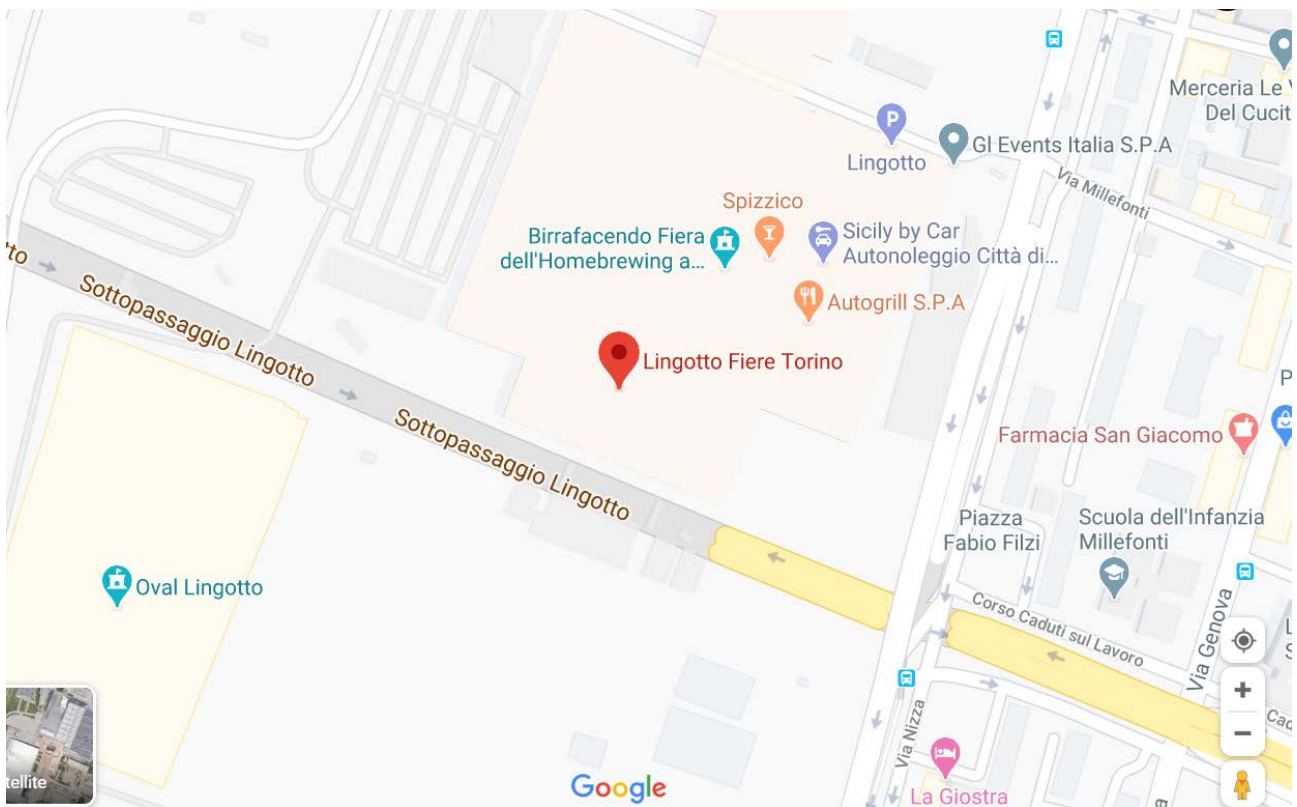

**Lingotto Fiere**

**Indirizzo:** Via Nizza 292, Torino. Ingresso da Via Nizza 280, Torino

**Dalla Stazione ferroviaria Porta Nuova:**

- Prendere la metropolitana direzione BENGASI per 6 fermate. Scendere alla fermata Lingotto.
- Proseguire a piedi su Via Nizza fino al civico 280.

### **Per chi arriva in auto dalla Tangenziale Sud**

- Procedere in direzione est su A55/E70
- Prendere l'uscita Santena verso SANTENA – CAMBIANO – SS29 – ALBA
- Entrare in Strada Regionale 29
- Alla rotonda prendere la 4° uscita e rimanere su Strada Regionale 29
- Uscire dalla rotonda e prendere Strada Regionale 29
- Usare le due corsie di destra per prendere lo svincolo E70 per Tangenziale – T4 – CASELLE – AEROPORTO – E64 – A4 – MILANO – A5 – AOSTA – A6 – SAVONA – A32 – BARDONECCHIA

### DIREZIONE DIDATTICA E SERVIZI AGLI STUDENTI SEZIONE ORIENTAMENTO, TUTORATO E PLACEMENT POLO MEDICINA TORINO

- Entrare in A55 – E70
- Prendere l'uscita verso SS393 – MONCALIERI – TORINO CENTRO C.SO UNITA' D'ITALIA – LINGOTTO
- Entrare in A6
- Continuare su Corso Trieste
- Alla rotonda prendere la 2° uscita e imboccare Corso Unità d'Italia
- Svoltare a sinistra e prendere Piazzale Fratelli Ceirano
- Svoltare a destra e prendere Via Garessio
- Svoltare a sinistra e prendere Via Nizza