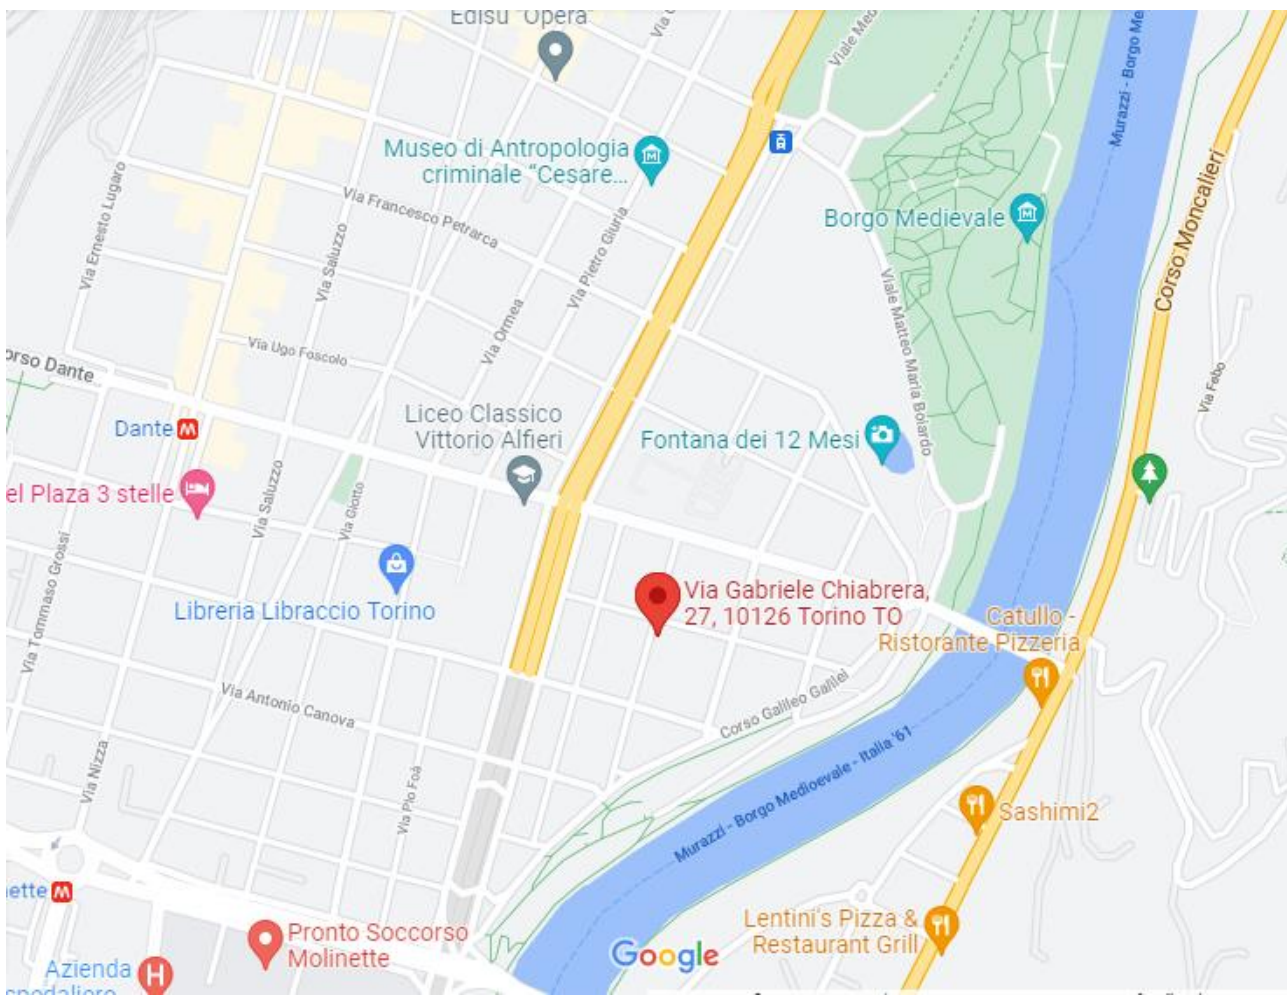

Direzione Didattica  
e Servizi agli Studenti

**UNIVERSITÀ  
DI TORINO**

**SEDE SVOLGIMENTO TEST DI AMMISSIONE AI CORSI DI LAUREA  
MAGISTRALE DELLE PROFESSIONI SANITARIE**  
**28 settembre 2023**

**Edificio ex sede de “La Stampa” - aule 101, 102, 103, 104, 105**

**Indirizzo: Via Chiabrera, 27 - Torino**

Google Maps: <https://goo.gl/maps/Mrq8nQxB7SHY6K9B7>

**UNIVERSITÀ  
DI TORINO**

**Dalla stazione ferroviaria Porta Nuova:**

- Recarsi alla fermata: 39 - PORTA NUOVA
- Prendere il BUS 67 in direzione MONCALIERI, TESTONA - PIAZZA MARCONI
- Scendere alla fermata 2060 - DANTE e raggiungere a piedi la destinazione

**Dalla Stazione ferroviaria Porta Susa:**

- Recarsi alla METRO PORTA SUSÀ
- Prendere la Metro in direzione BENGASI
- Scendere alla fermata DANTE e raggiungere a piedi la destinazione

**Per chi arriva in auto dalla Tangenziale Nord**

- Continuare su: A55
- Prendere l'uscita in direzione BORGARO
- Alla rotonda, prendere la 4° uscita: Strada Provinciale 2
- Entrare in Torino
- Continuare su: Strada dell'Aeroporto
- Continuare su: Via Ettore Stampini
- Continuare su: Corso Potenza
- Girare a sinistra: Via Lucento
- Girare a destra: Via Borgaro
- Continuare su: Corso Umbria
- Alla rotonda, Corso Umbria, prendere la 2° uscita: Corso Umbria
- Alla rotonda, prendere la 2° uscita: Corso Principe Oddone
- Continuare su: Corso Inghilterra
- Girare a sinistra: Corso Vittorio Emanuele II
- Alla rotonda, Largo Vittorio Emanuele II, prendere la 1° uscita: Corso Vittorio Emanuele II
- Continuare su: Corso Galileo Ferraris
- Girare a sinistra: Corso Luigi Einaudi
- Continuare su: Corso Germano Sommeiller
- Girare a destra: Via Nizza
- Girare a sinistra: Corso Raffaello
- Girare a destra: Corso Massimo D'Azeglio
- Girare a sinistra: Corso Dante Alighieri
- Girare a destra: Via Carlo Marengo
- Girare a destra: Via Tiziano Vecellio