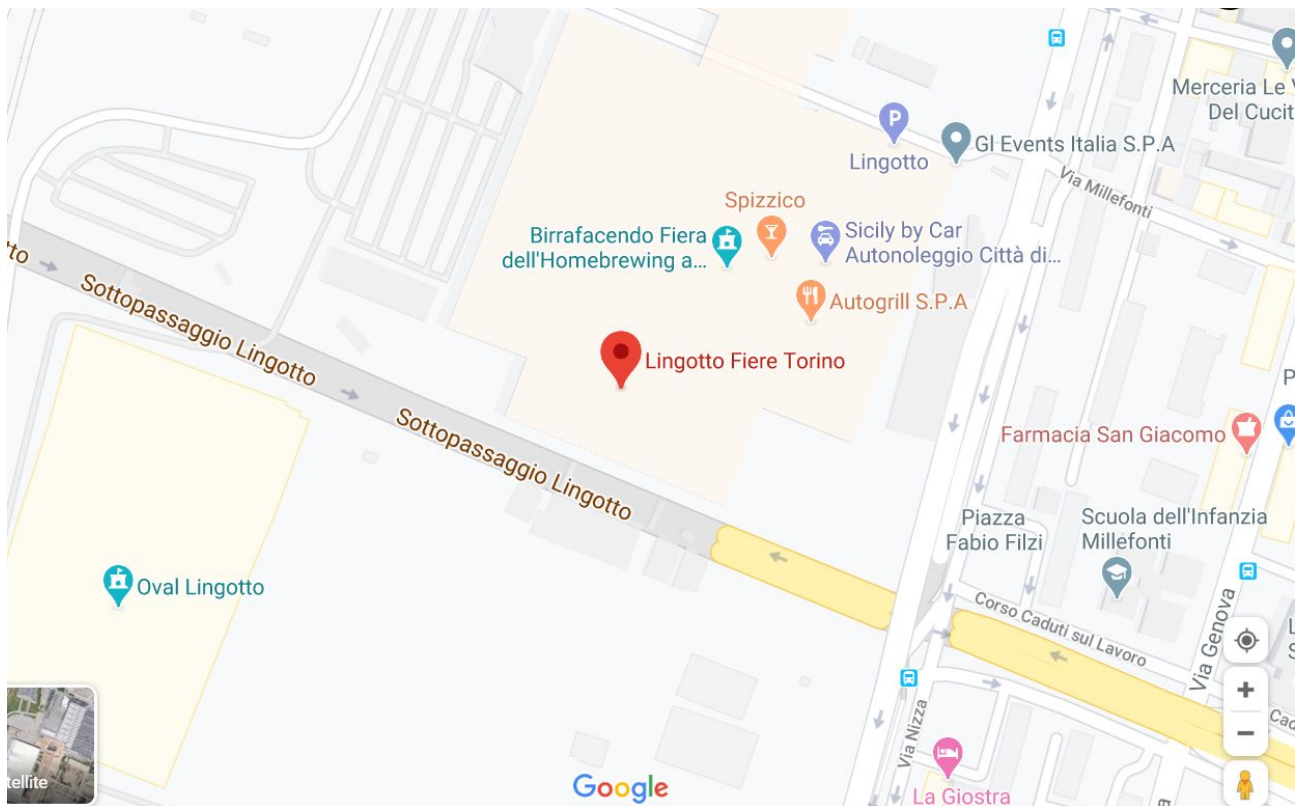

#### **Per chi arriva in auto dalla Tangenziale Sud**

- Procedere in direzione est su A55/E70
- Prendere l'uscita Santena verso SANTENA – CAMBIANO – SS29 – ALBA
- Entrare in Strada Regionale 29
- Alla rotonda prendere la 4° uscita e rimanere su Strada Regionale 29
- Uscire dalla rotonda e prendere Strada Regionale 29
- Usare le due corsie di destra per prendere lo svincolo E70 per Tangenziale – T4 – CASELLE – AEREOPORTO – E64 – A4 – MILANO – A5 – AOSTA – A6 – SAVONA – A32 – BARDONECCHIA
- Entrare in A55 – E70

### DIREZIONE DIDATTICA E SERVIZI AGLI STUDENTI SEZIONE SERVIZI STUDENTI MEDICINA

- Prender l'uscita verso SS393 – MONCALIERI – TORINO CENTRO C.SO UNITA' D'ITALIA – LINGOTTO
- Entrare in A6
- Continuare su Corso Trieste
- Alla rotonda prendere la 2° uscita e prendere Corso Unità d'Italia
- Uscire dalla rotonda e prendere Corso Unità d'Italia
- Svoltare a sinistra e prendere Piazzale Fratelli Ceirano
- Svoltare a destra e prendere Via Garessio
- Svoltare a sinistra e prendere Via Nizza