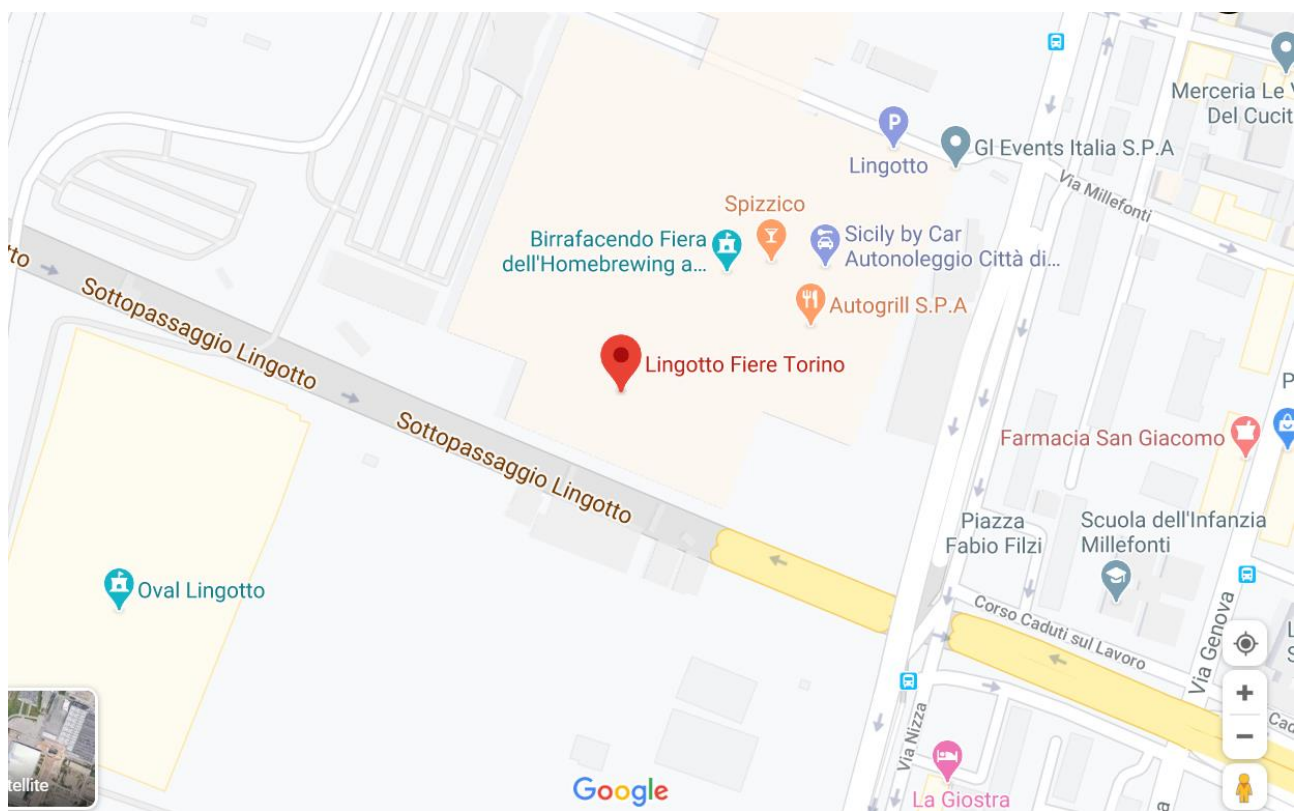

28 maggio 2024

Lingotto Fiere

Indirizzo: Ingresso da Via Nizza 280, Torino

Dalla Stazione ferroviaria Porta Nuova:

- Prendere la metropolitana direzione BENGASI per 6 fermate. Scendere alla fermata Lingotto.
- Proseguire a piedi su Via Nizza fino al civico 280.

Dalla Stazione ferroviaria Porta Susa:

- Prendere la metropolitana direzione BENGASI per 9 fermate. Scendere alla fermata Lingotto.
- Proseguire a piedi su Via Nizza fino al civico 280.

Università degli Studi di Torino

Per chi arriva in auto dalla Tangenziale Nord

- Procedere in direzione est da Tangenziale Nord verso A55 – E64
- Entrare in A55 – E64
- Prendere l'uscita Caselle verso CASELLE – AEROPORTO CASELLE – TORINO
- Mantenere la sinistra al bivio, seguire le indicazioni per Torino Centro
- Prendere l'uscita verso CENISIA – VALLETTE – M.CAMPAGNA
- Entrare in Corso Grosseto
- Svoltare a sinistra e prendere Via Ala di Stura
- Alla rotonda proseguire dritto su Via Ala di Stura – Via Fossata
- Alla rotonda prendere la 2° uscita e prendere Corso Venezia
- Alla Piazza Generale Antonio Baldissera prendere la 3° uscita e prendere Corso Principe Oddone
- Uscire dalla rotonda e prendere Corso Principe Oddone
- Mantenere la sinistra per restare su Corso Principe Oddone
- Svoltare a sinistra e prendere Corso Vittorio Emanuele II
- Al largo Vittorio Emanuele II prendere la 1° uscita e prendere Corso Galileo Ferraris
- Proseguire dritto per rimanere su Corso Galileo Ferraris
- Svoltare a sinistra e prendere Piazzale Costantino il Grande
- Alla rotonda prendere la 1° uscita e prendere Via Nizza

**UNIVERSITÀ
DI TORINO**

- Uscire dalla rotonda e prendere Corso Unità d'Italia
- Svoltare a sinistra e prendere Piazzale Fratelli Ceirano
- Svoltare a destra e prendere Via Garessio
- Svoltare a sinistra e prendere Via Nizza