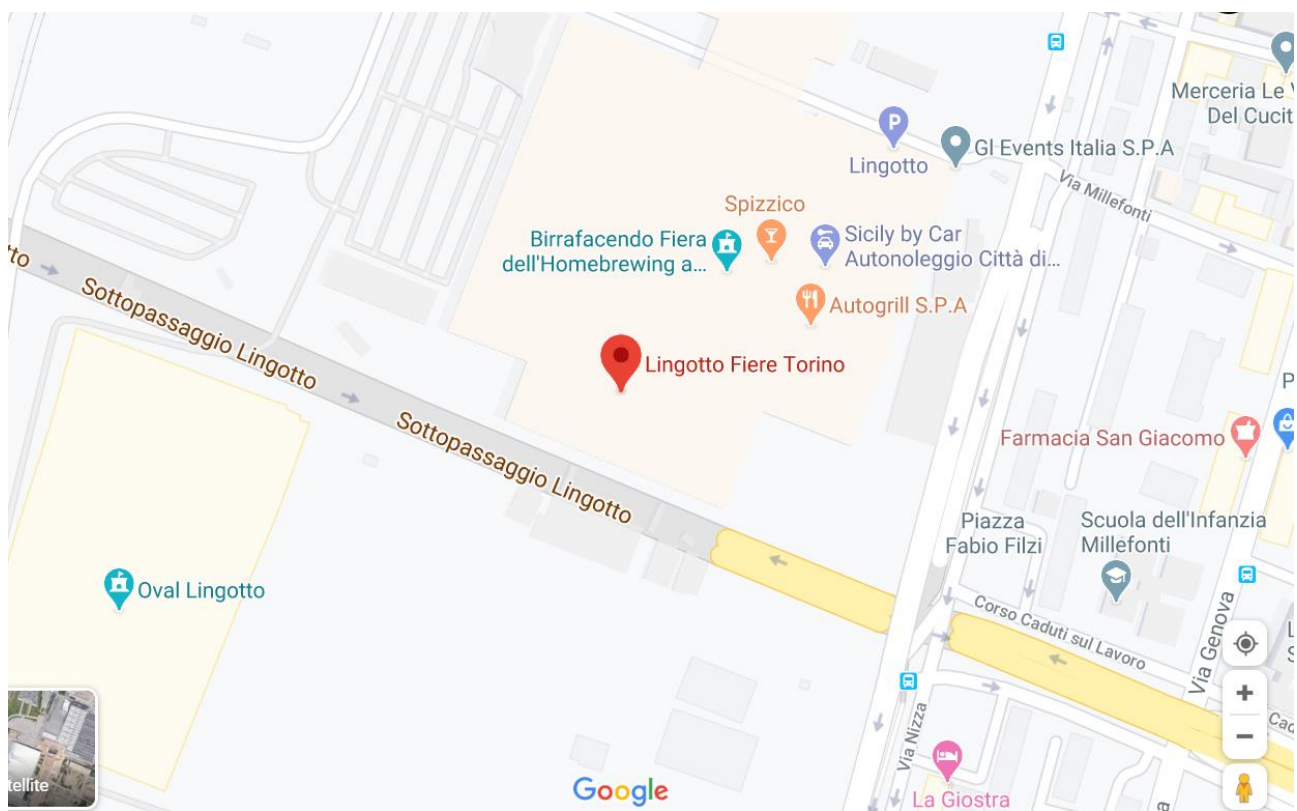

30 luglio 2024

Lingotto Fiere

Indirizzo: Ingresso da Via Nizza 280, Torino

Dalla Stazione ferroviaria Porta Nuova:

- Prendere la metropolitana direzione BENGASI per 6 fermate. Scendere alla fermata Lingotto.
- Proseguire a piedi su Via Nizza fino al civico 280.

Dalla Stazione ferroviaria Porta Susa:

- Prendere la metropolitana direzione BENGASI per 9 fermate. Scendere alla fermata Lingotto.
- Proseguire a piedi su Via Nizza fino al civico 280.

Università degli Studi di Torino

Per chi arriva in auto dalla Tangenziale Nord

- Procedere in direzione est da Tangenziale Nord verso A55 – E64
- Entrare in A55 – E64
- Prendere l'uscita Caselle verso CASELLE – AEROPORTO CASELLE – TORINO
- Mantenere la sinistra al bivio, seguire le indicazioni per Torino Centro
- Prendere l'uscita verso CENISIA – VALLETTE – M.CAMPAGNA
- Entrare in Corso Grosseto
- Svoltare a sinistra e prendere Via Ala di Stura
- Alla rotonda proseguire dritto su Via Ala di Stura – Via Fossata
- Alla rotonda prendere la 2° uscita e prendere Corso Venezia
- Alla Piazza Generale Antonio Baldissera prendere la 3° uscita e prendere Corso Principe Oddone
- Uscire dalla rotonda e prendere Corso Principe Oddone
- Mantenere la sinistra per restare su Corso Principe Oddone
- Svoltare a sinistra e prendere Corso Vittorio Emanuele II
- Al largo Vittorio Emanuele II prendere la 1° uscita e prendere Corso Galileo Ferraris
- Proseguire dritto per rimanere su Corso Galileo Ferraris
- Svoltare a sinistra e prendere Piazzale Costantino il Grande
- Alla rotonda prendere la 1° uscita e prendere Via Nizza

**UNIVERSITÀ
DI TORINO**

- Uscire dalla rotonda e prendere Corso Unità d'Italia
- Svoltare a sinistra e prendere Piazzale Fratelli Ceirano
- Svoltare a destra e prendere Via Garessio
- Svoltare a sinistra e prendere Via Nizza