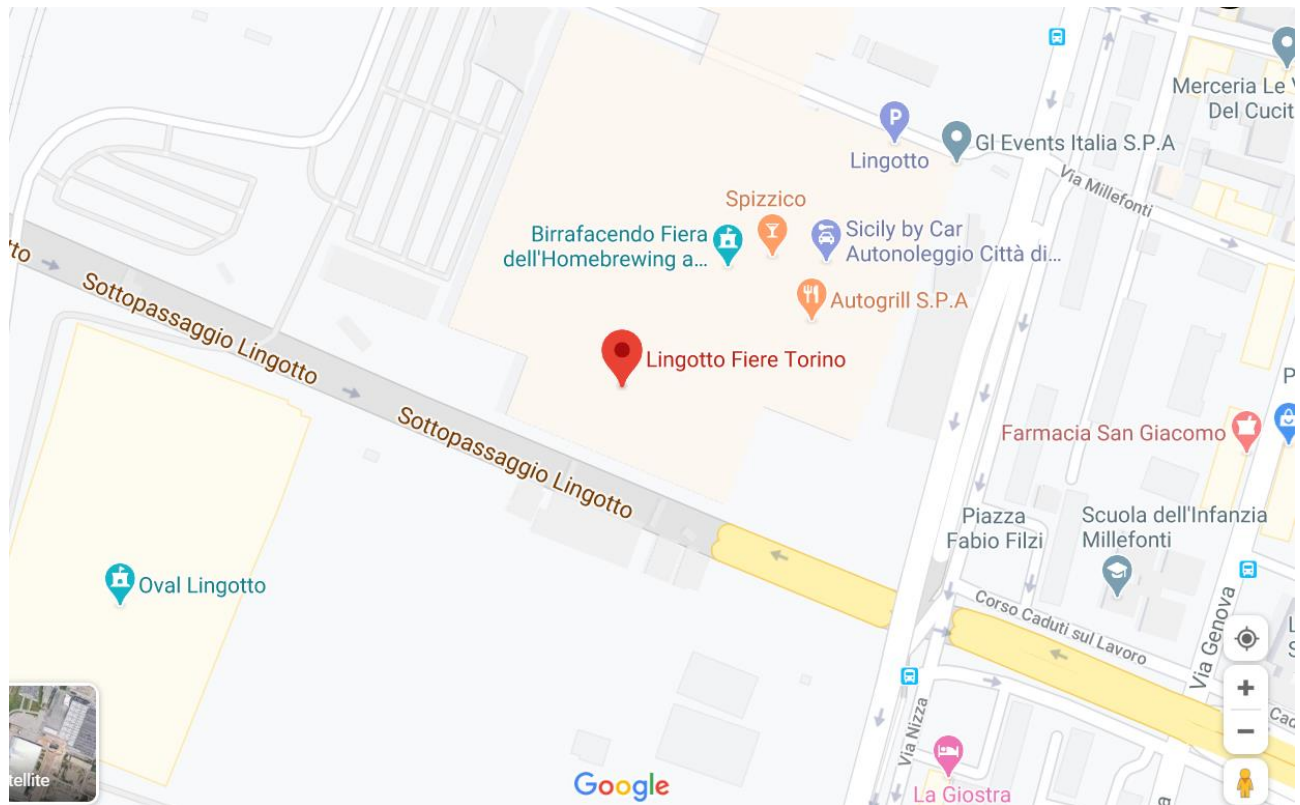

Lingotto Fiere

Indirizzo: Via Nizza 292, Torino. Ingresso da Via Nizza 280, Torino

Dalla Stazione ferroviaria Porta Nuova:

- Prendere la metropolitana direzione LINGOTTO per 6 fermate. Scendere alla fermata Lingotto (capolinea).
- Proseguire a piedi su Via Nizza fino al civico 280.

Per chi arriva in auto dalla Tangenziale Sud

- Procedere in direzione est su A55/E70
- Prendere l'uscita Santena verso SANTENA – CAMBIANO – SS29 – ALBA
- Entrare in Strada Regionale 29
- Alla rotonda prendere la 4° uscita e rimanere su Strada Regionale 29
- Uscire dalla rotonda e prendere Strada Regionale 29
- Usare le due corsie di destra per prendere lo svincolo E70 per Tangenziale – T4 – CASELLE – AEREOPORTO – E64 – A4 – MILANO – A5 – AOSTA – A6 – SAVONA – A32 – BARDONECCHIA
- Entrare in A55 – E70

UNIVERSITÀ DEGLI STUDI DI TORINO

DIREZIONE DIDATTICA E SERVIZI AGLI STUDENTI SEZIONE SERVIZI STUDENTI MEDICINA

- Prender l'uscita verso SS393 – MONCALIERI – TORINO CENTRO C.SO UNITA' D'ITALIA – LINGOTTO
- Entrare in A6
- Continuare su Corso Trieste
- Alla rotonda prendere la 2° uscita e prendere Corso Unità d'Italia
- Uscire dalla rotonda e prendere Corso Unità d'Italia
- Svoltare a sinistra e prendere Piazzale Fratelli Ceirano
- Svoltare a destra e prendere Via Garessio
- Svoltare a sinistra e prendere Via Nizza