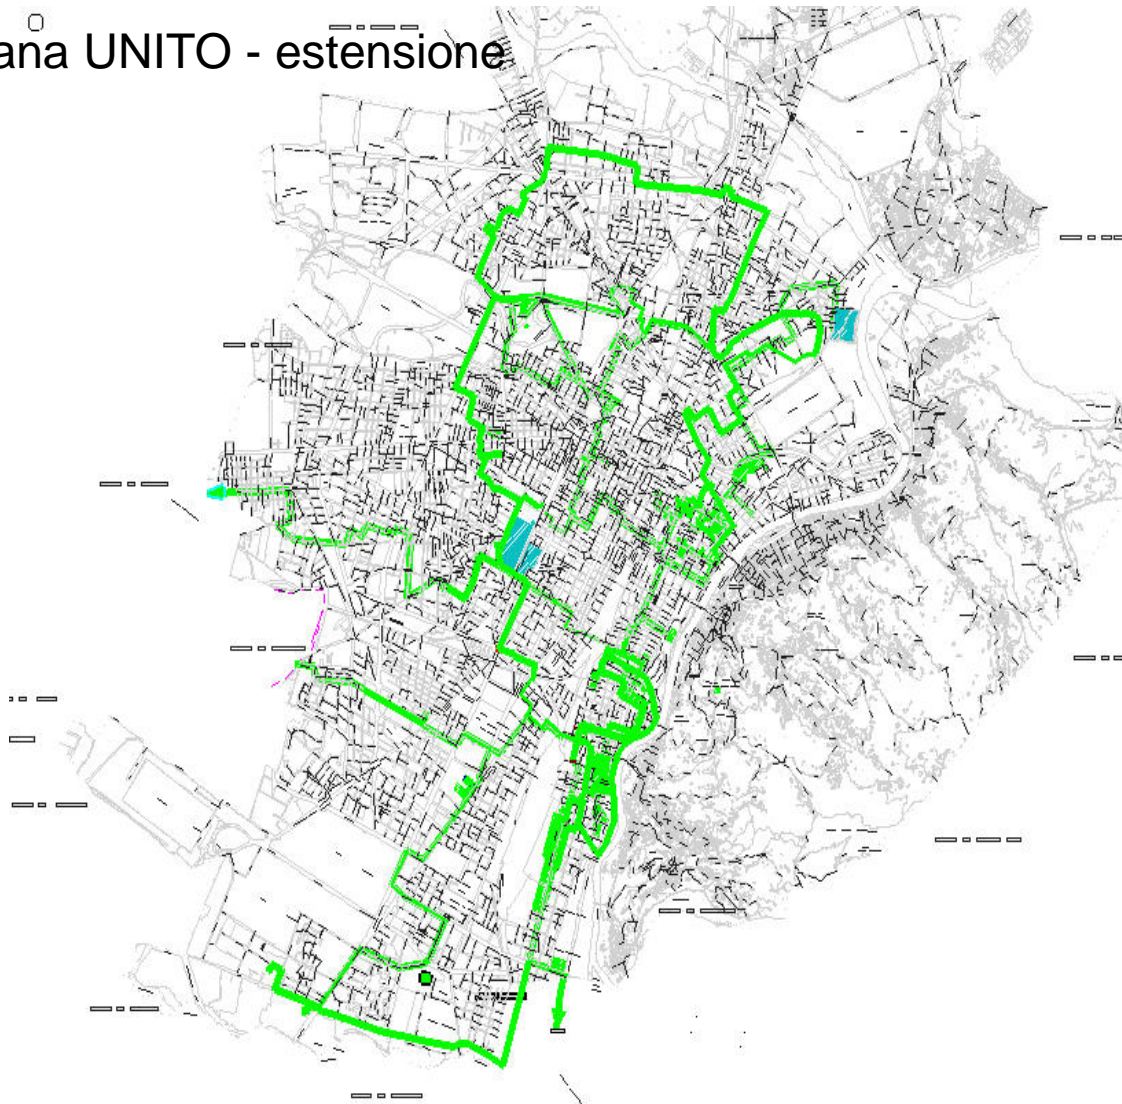

Cos' è la MAN (Metropolitan Area Network) di Ateneo

1996: prima posa di cavi in fibra ottica

2015: circa 120 sedi collegate, 11000 km di fibre, 300 km cavi, 200 km infrastrutture

Infrastruttura di proprietà dell' Università interamente su fibra

Capacità di banda a partire da 1Gb/s

Completo controllo delle configurazioni => flessibilità

Inizio progetto con la Scuola di Applicazione

maggio/giugno 2013

L' esistenza di uno dei rami del backbone universitario che transita su corso G. Ferraris, ha reso possibile il progetto per la Scuola di Applicazione.

Rete Metropolitana UNITO - estensione

Descrizione del collegamento alla MAN di Ateneo:

Il lavoro, subordinato all' autorizzazione da parte dei competenti uffici del Comune di Torino, è stato progettato dall' Ateneo concordando un tracciato che non interferisse con i lavori previsti per il parcheggio sotterraneo su corso G. Ferraris.

La direzione lavori dell' Università ha seguito lo scavo di un raccordo di circa 30 metri e la realizzazione di apposita infrastruttura per telecomunicazioni fra i cavidotti dell' Ateneo e la Scuola di Applicazione su corso G. Ferraris.