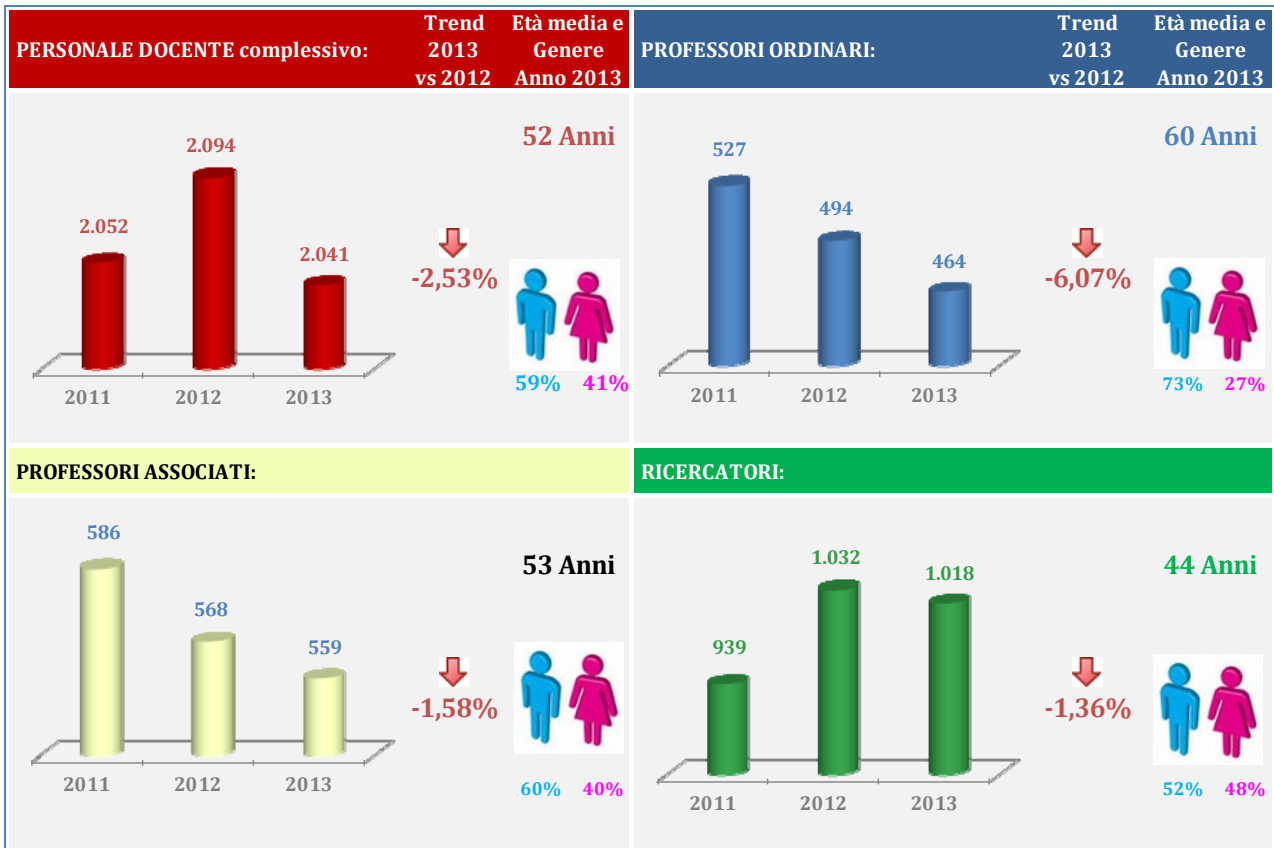

UNIVERSITÀ DEGLI STUDI DI TORINO

Dati sul personale docente

Fonte: Datawarehouse di Ateneo. Note: Nella voce "Professori associati" sono ricompresi anche gli Assistenti.

Dati sul personale tecnico-amministrativo (PTA)

Fonte: Datawarehouse di Ateneo.