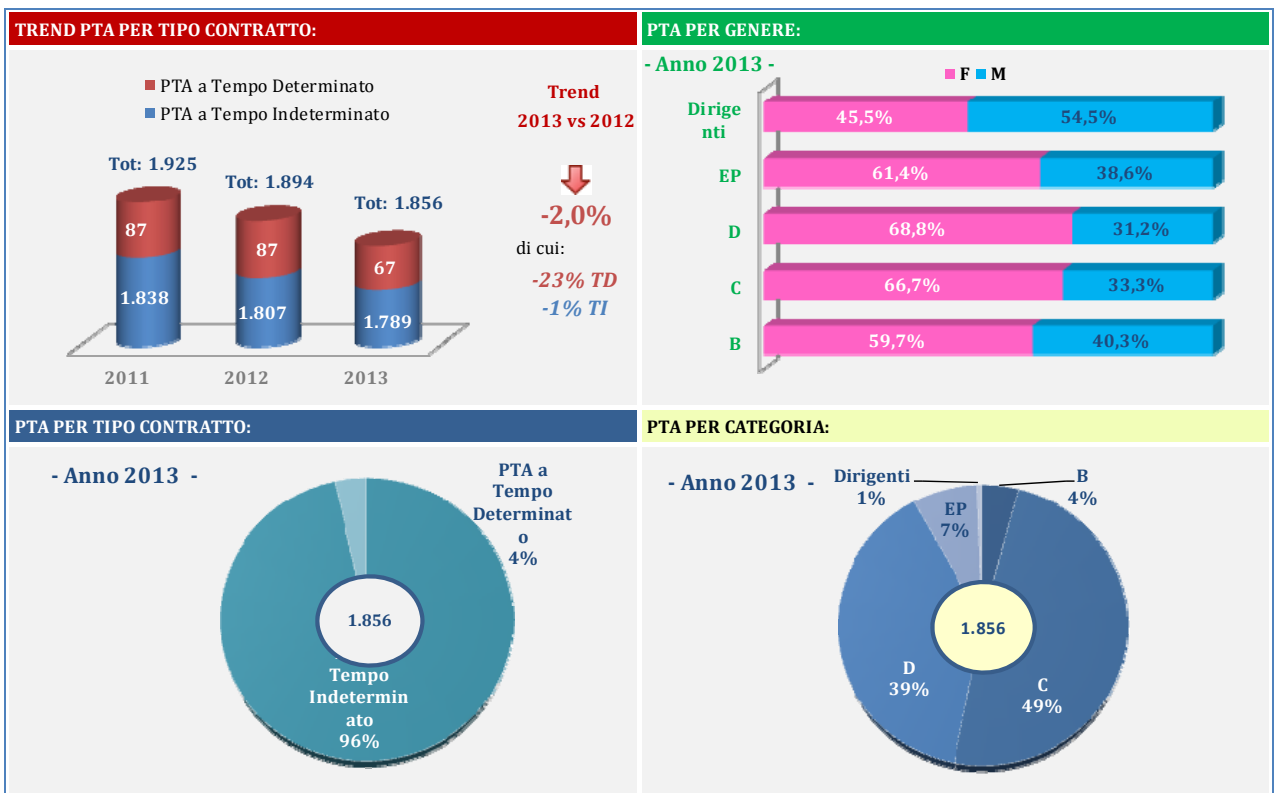

UNIVERSITÀ DEGLI STUDI DI TORINO

Dati sul personale docente

Fonte: Datawarehouse di Ateneo. Note: Nella voce "Professori associati" sono ricompresi anche gli Assistenti.

Dati sul personale tecnico-amministrativo (PTA)

Fonte: Datawarehouse di Ateneo.