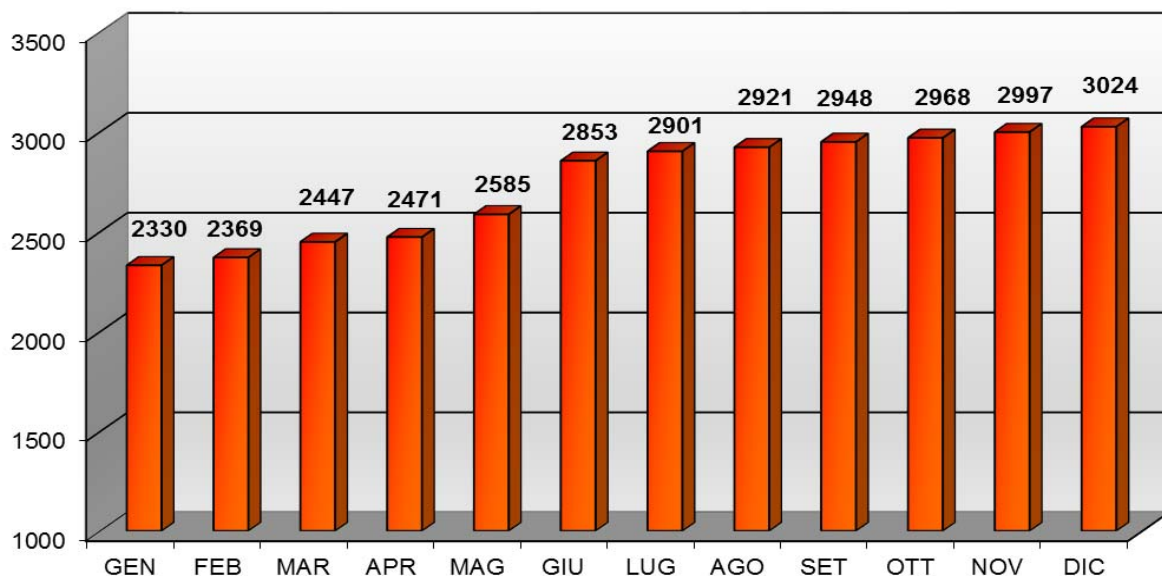

Utenti: si riporta nell'immagine l'andamento riferito agli utenti, ossia il numero assoluto degli utenti attivi complessivo di tutte le istanze.

Censimento utenti - Anno 2016

Grafico 1 – Censimento utenti anno 2016

Corsi: si riporta nell'immagine l'andamento riferito ai corsi, ossia il numero dei corsi visibili complessivo di tutte le istanze.

Censimento corsi - Anno 2016

Grafico 2 – Numero dei corsi attivi nell'anno 2016