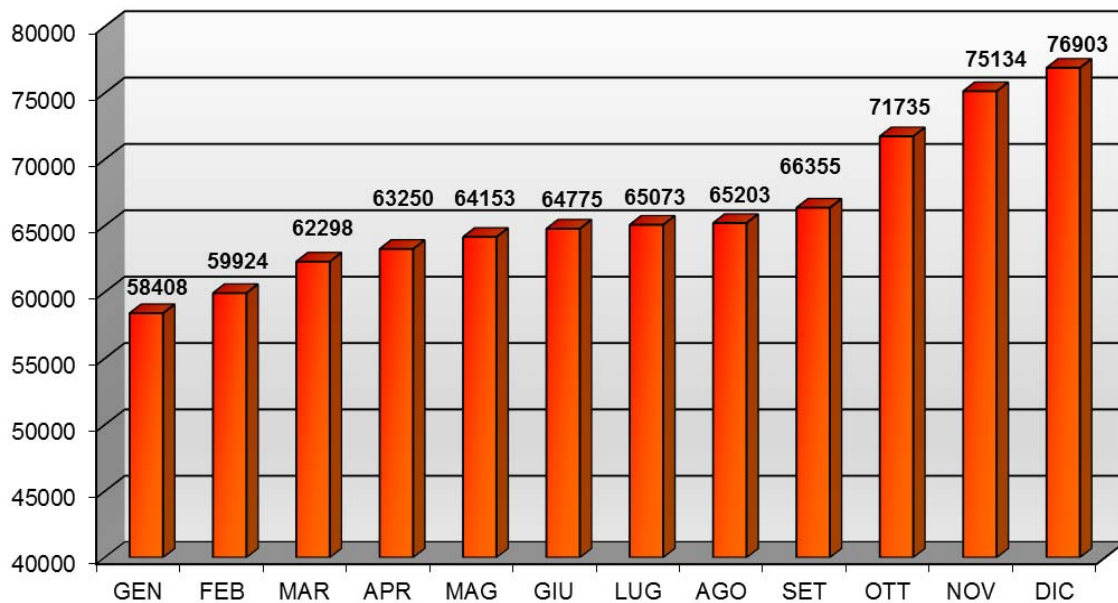

Utenti: si riporta nell'immagine l'andamento riferito agli utenti, ossia il numero assoluto degli utenti attivi complessivo di tutte le istanze.

Censimento utenti - Anno 2016

Grafico 1 – Censimento utenti anno 2016

Corsi: si riporta nell'immagine l'andamento riferito ai corsi, ossia il numero dei corsi visibili complessivo di tutte le istanze.

Censimento corsi - Anno 2016

Grafico 2 – Numero dei corsi attivi nell'anno 2016