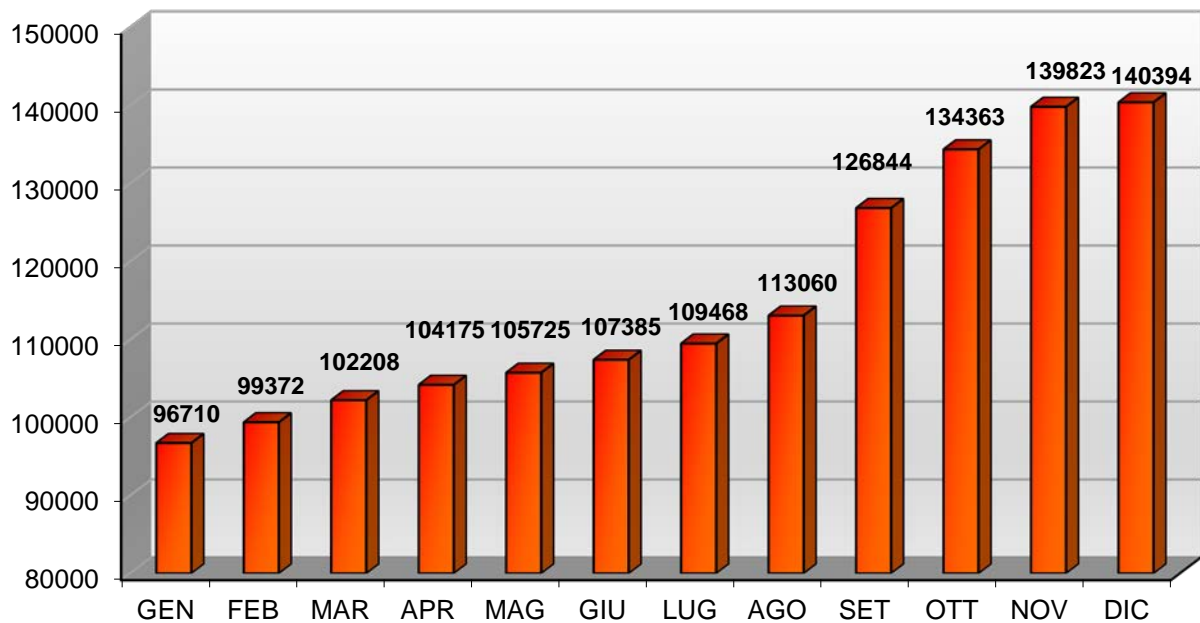

Servizio di E-learning di Ateneo Statistiche utenti e corsi nel periodo: Gennaio - Dicembre 2017

Il seguente documento, aggiornato con cadenza annuale, riporta alcuni dati riferiti al servizio di E-learning di Ateneo (maggiori dettagli alla pagina <http://www.unito.it/didattica/e-learning>).

Utenti: si riporta nell'immagine l'andamento riferito agli utenti, ossia il numero assoluto degli utenti attivi complessivo di tutte le istanze.

Censimento utenti - Anno 2017

Corsi: si riporta nell'immagine l'andamento riferito ai corsi, ossia il numero dei corsi visibili complessivo di tutte le istanze.