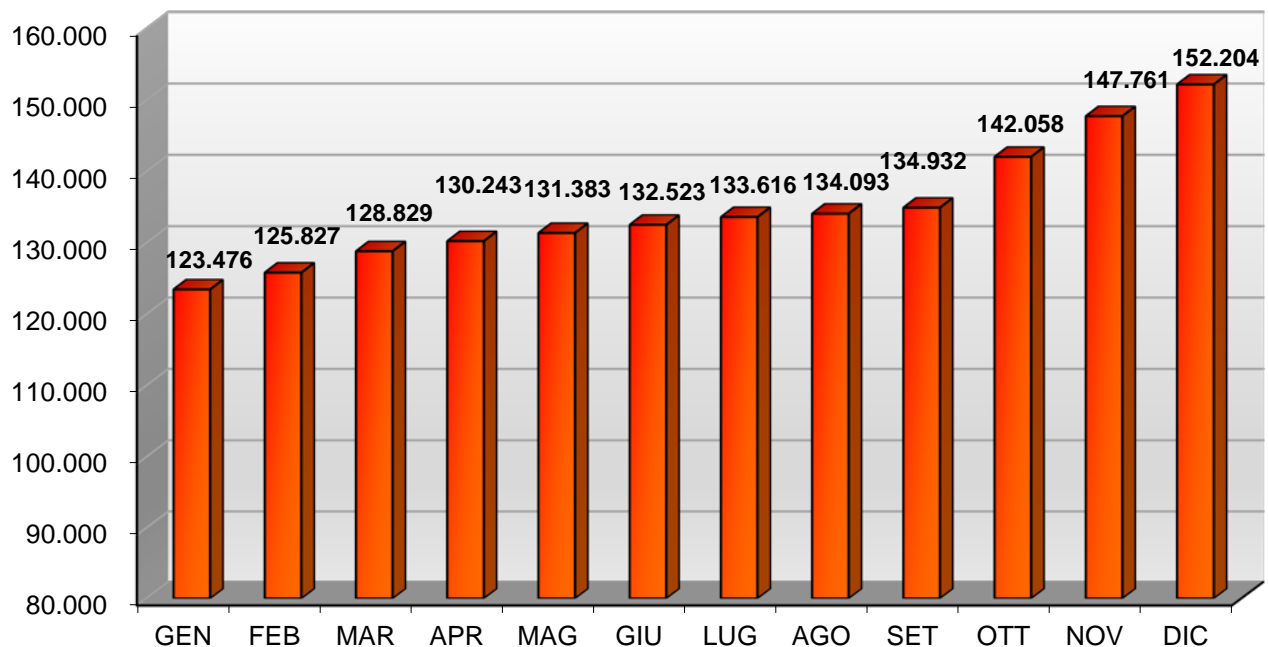

Servizio di E-learning di Ateneo Statistiche utenti e corsi nel periodo: Gennaio - Dicembre 2019

Il seguente documento, aggiornato con cadenza annuale, riporta alcuni dati riferiti al servizio di E-learning di Ateneo (per maggiori dettagli si rimanda alla pagina <http://www.unito.it/didattica/e-learning>).

Utenti: si riporta nell'immagine l'andamento riferito agli utenti, ossia il numero complessivo degli utenti attivi di tutte le istanze.

Censimento utenti - Anno 2019

Corsi: si riporta nell'immagine l'andamento riferito ai corsi, ossia il numero complessivo dei corsi visibili di tutte le istanze.