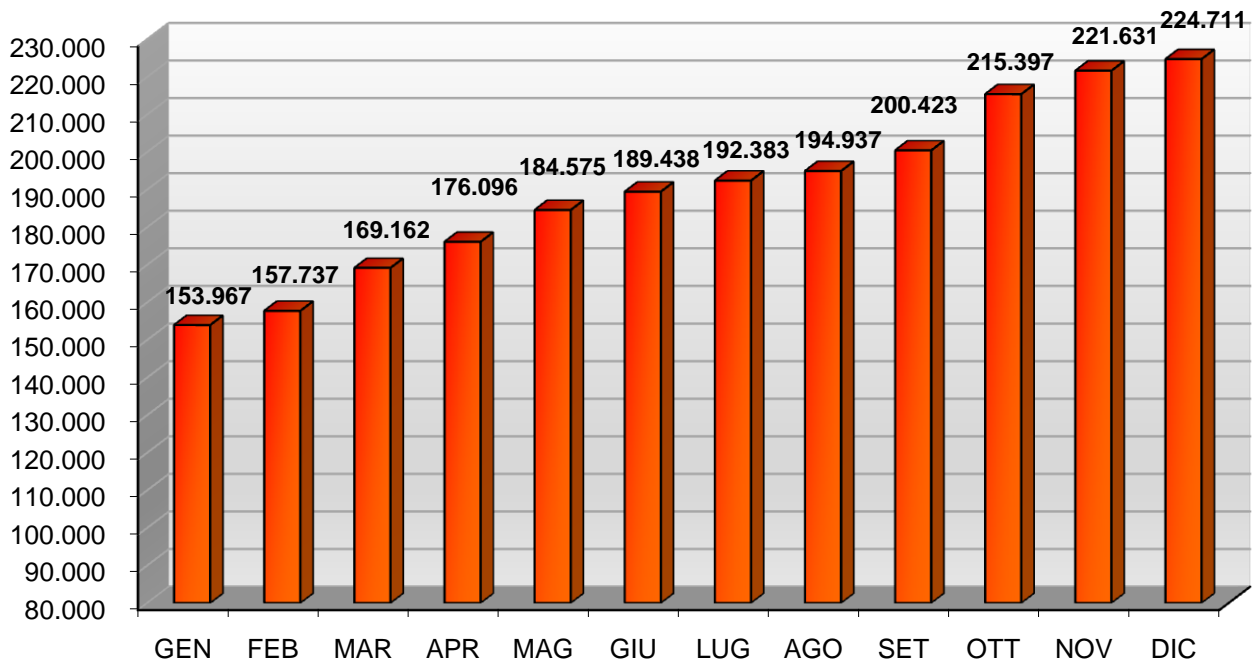

## Servizio di E-learning di Ateneo Statistiche utenti e corsi nel periodo: gennaio - dicembre 2020

Il seguente documento, aggiornato con cadenza annuale, riporta alcuni dati riferiti al servizio di E-learning di Ateneo (per maggiori dettagli si rimanda alla pagina <http://www.unito.it/didattica/e-learning>).

Utenti: si riporta nell'immagine l'andamento riferito agli utenti, ossia il numero complessivo degli utenti attivi di tutte le istanze.

### Censimento utenti - Anno 2020

Corsi: si riporta nell'immagine l'andamento riferito ai corsi, ossia il numero complessivo dei corsi visibili di tutte le istanze.